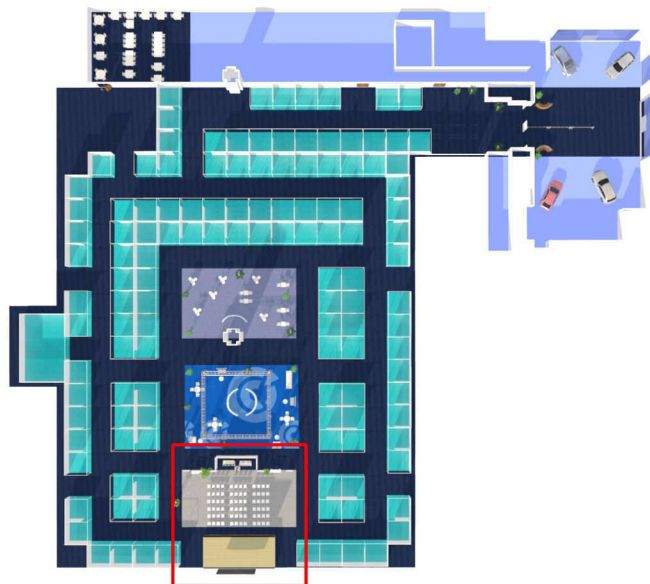

CONFÉRENCES

ATELIER

ATELIERS

- 10h00 10h45** Cyberattaque : une finalité ?
Agence nationale de la sécurité des systèmes d'information (ANSSI)
- 14h00 14h45** Cap sur l'International : spécial Viticulteurs
Business France, CCI Beaujolais
- 15h00 15h45** Les clés pour organiser des temps d'équipe à impact positif,
porteur de sens, sur notre territoire.
Atouts Beaujolais
- 16h00 16h45** Apprentissage et reconversion à 360°
"Des parcours professionnels d'avenir"
GRETA CFA RHÔNE