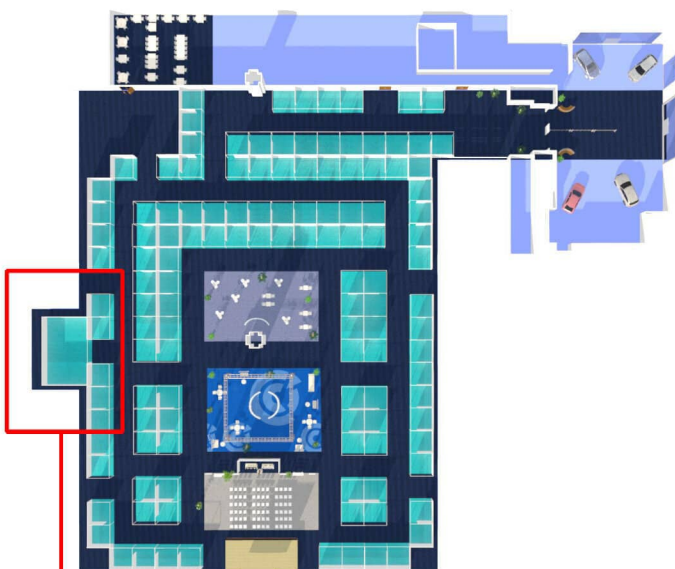

CONFÉRENCES

ATELIER

ATELIERS

- 10h00 10h45** Cyberattaque : une finalité ?
Agence nationale de la sécurité des systèmes d'information (ANSSI)
- 14h00 14h45** Cap sur l'International : spécial Viticulteurs
Business France, CCI Beaujolais
- 15h00 15h45** Les clés pour organiser des temps d'équipe à impact positif,
porteur de sens, sur notre territoire.
Atouts Beaujolais
- 16h00 16h45** Apprentissage et reconversion à 360°
"Des parcours professionnels d'avenir"
GRETA CFA RHÔNE