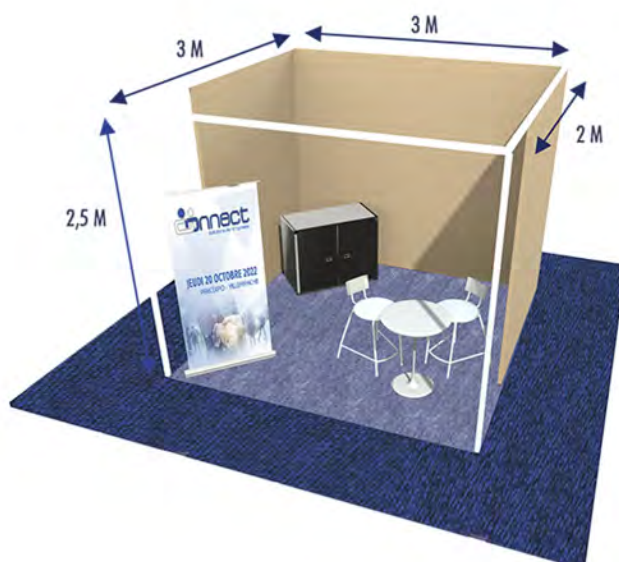

DES RENDEZ-VOUS D'EXPERTS

Ils répondront à vos premières interrogations dans les domaines juridiques, comptables mais aussi sur les thématiques export et numérique.

Votre stand 2022 (3m X 3m)

- Cloison mélaminée poirier ou blanc
- 1 enseigne
- 1 prise électrique (1,5kw)
- 1 mange debout
- 2 tabourets hauts
- 1 bloc rangement
- 1 moquette de couleur

Des espaces restauration et Nespresso offriront aux visiteurs la possibilité d'une pause gourmande

SALON CONNECT SOLUTIONS D'ENTREPRISES DE 9H00 À 19H00

PLAN DE COMMUNICATION - MÉDIAS

Presse quotidienne
Presse magazine presse économique
Presse hebdomadaire